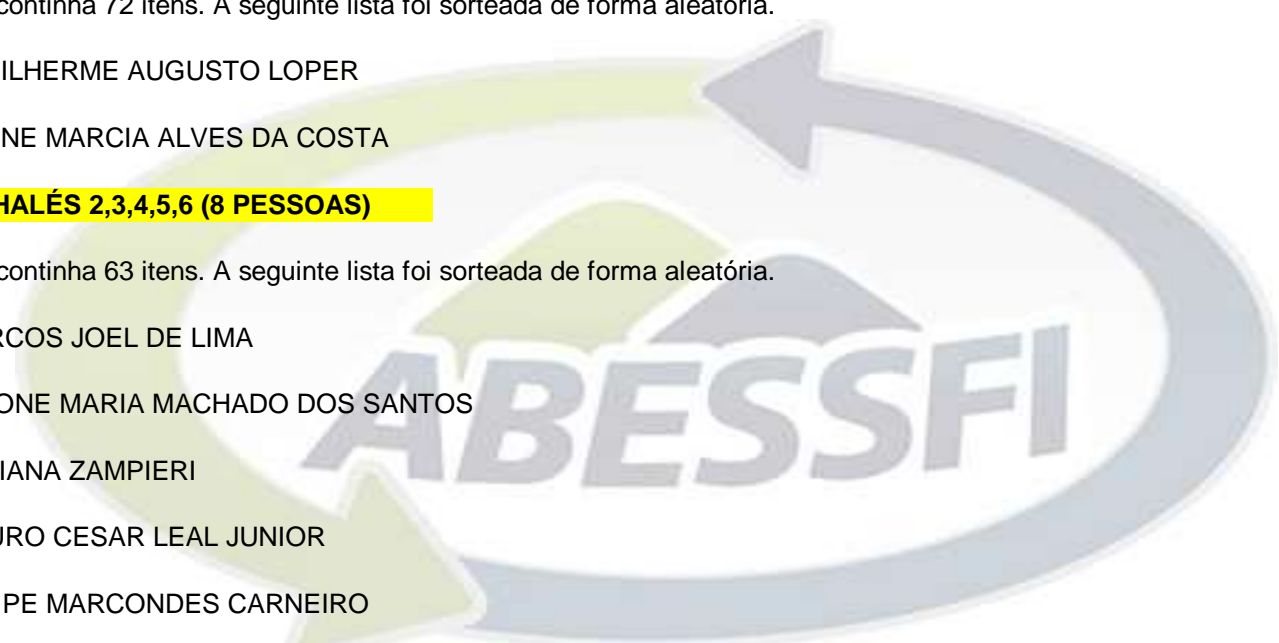

11- RAFAEL ZOTTO FRAGALLO

LISTA DE ESPERA

A lista continha 34 itens. A seguinte lista foi sorteada de forma aleatória.

1- JULIANA BELEGANTE SOARES

2- ROCIO APARECIDA DA LUZ

3- CAMILLA ROCHA BAPTISTA BONNEVIALLE