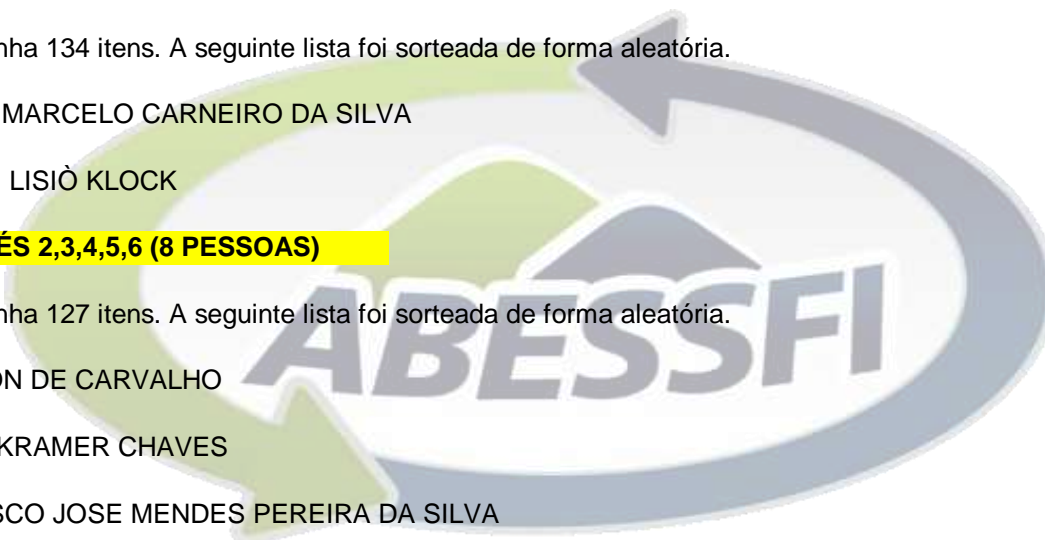

PERIODO 01

31/10 a 02/11

CHALÉ 01

A lista continha 8 itens. A seguinte lista foi sorteada de forma aleatória.

1- FABIANE VENERA FRANCO

CHALÉ 07

A lista continha 7 itens. A seguinte lista foi sorteada de forma aleatória.

7- BRUNA CARRARO

CHALÉS 12 E 13 (10 PESSOAS)

A lista continha 134 itens. A seguinte lista foi sorteada de forma aleatória.

12- JURLEI MARCELO CARNEIRO DA SILVA

13- KARINE LISIÒ KLOCK

CHALÉS 2,3,4,5,6 (8 PESSOAS)

A lista continha 127 itens. A seguinte lista foi sorteada de forma aleatória.

2- EMERSON DE CARVALHO

3- MICHEL KRAMER CHAVES

4- FRANCISCO JOSE MENDES PEREIRA DA SILVA

5- BRUNO SOUZA DE OLIVEIRA

6- RICARDO JOSE RIBEIRO

CHALÉS 8,9,10,11 (6 PESSOAS)

A lista continha 105 itens. A seguinte lista foi sorteada de forma aleatória.

8- PEDRO VALDENIR GUERREIRO PEREIRA

9- TIAGO FONTANA

10- ALEXANDRE LUIS KLOCH

11- DANIELE SANDRA BARRETO SILVEIRA

LISTA DE ESPERA

A lista continha 79 itens. A seguinte lista foi sorteada de forma aleatória.

1- ELIZ REGINA LIMA