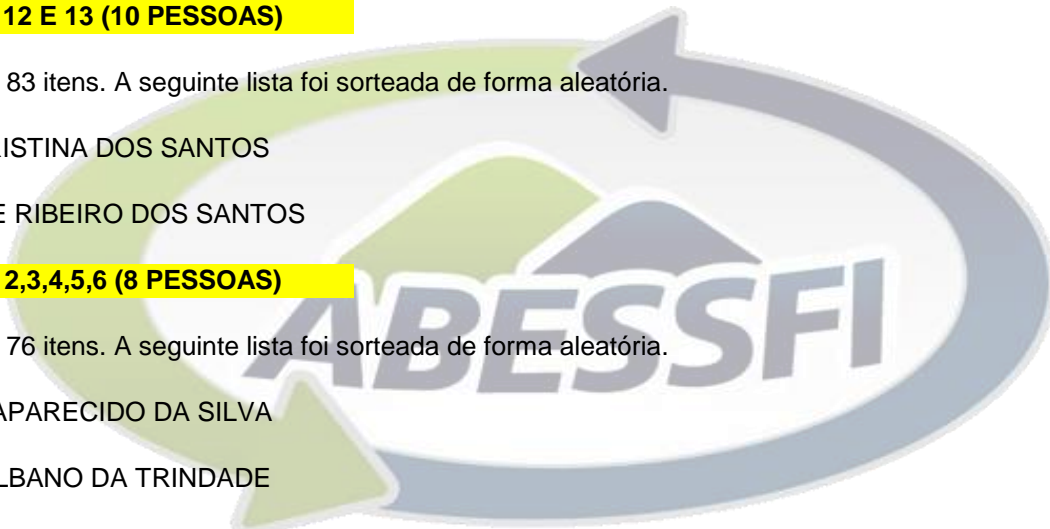

PERIODO 03

18 a 20/09

CHALÉ 01

A lista continha 5 itens. A seguinte lista foi sorteada de forma aleatória.

1- PAOLA CECCON FELINTO

CHALÉ 07

A lista continha 4 itens. A seguinte lista foi sorteada de forma aleatória.

7- ADRIANE BACH

CHALÉS 12 E 13 (10 PESSOAS)

A lista continha 83 itens. A seguinte lista foi sorteada de forma aleatória.

12- IZABEL CRISTINA DOS SANTOS

13- CRISTIANE RIBEIRO DOS SANTOS

CHALÉS 2,3,4,5,6 (8 PESSOAS)

A lista continha 76 itens. A seguinte lista foi sorteada de forma aleatória.

2- ROBERTO APARECIDO DA SILVA

3- LUCIANO ALBANO DA TRINDADE

4- SERGIO HENRIQUE DE FREITAS

5- MARCOS JOEL DE LIMA

6- PAMELA DOS SANTOS FAVERO

CHALÉS 8,9,10,11 (6 PESSOAS)

A lista continha 62 itens. A seguinte lista foi sorteada de forma aleatória.

8- ALISSON STADLER DE PAULA

9- JULIANA SLOMINSKI

10- CÉLIA MARIA ELOY

11- ELISANGELA LAMMERHIRT

LISTA DE ESPERA

A lista continha 50 itens. A seguinte lista foi sorteada de forma aleatória.

1- VALDECI TOMAS