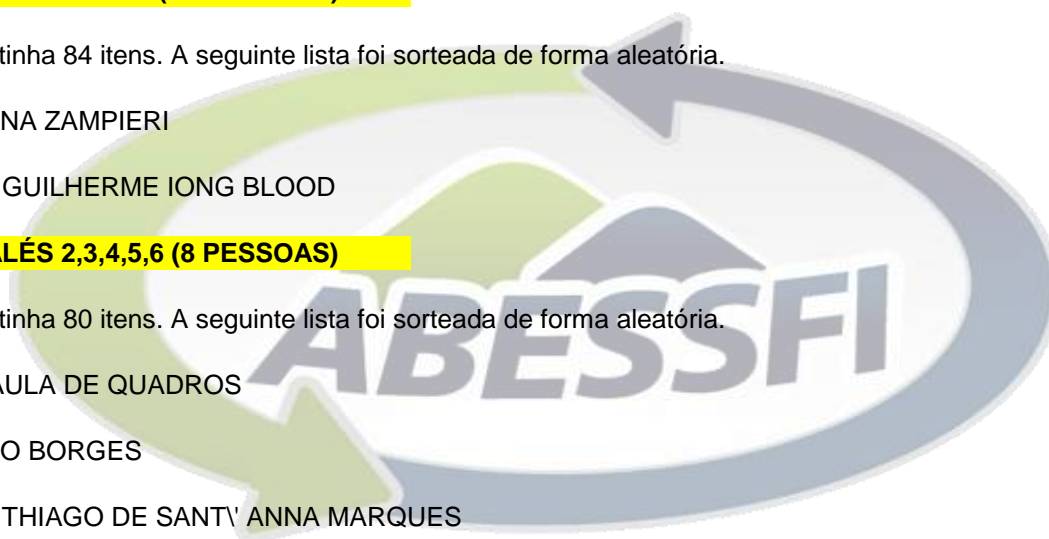

PERIODO 02

11 a 13/09

CHALÉ 01

A lista continha 6 itens. A seguinte lista foi sorteada de forma aleatória.

1- AUREO DE JESUS SATO

CHALÉ 07

A lista continha 5 itens. A seguinte lista foi sorteada de forma aleatória.

7- ELISIANE BISCAIA DA SILVA

CHALÉS 12 E 13 (10 PESSOAS)

A lista continha 84 itens. A seguinte lista foi sorteada de forma aleatória.

12- LUCIANA ZAMPIERI

13- JOÃO GUILHERME IONG BLOOD

CHALÉS 2,3,4,5,6 (8 PESSOAS)

A lista continha 80 itens. A seguinte lista foi sorteada de forma aleatória.

2- ANA PAULA DE QUADROS

3- VANDRO BORGES

4- YTALO THIAGO DE SANT' ANNA MARQUES

5- NILTON CEZAR F PAULA

6- GUILHERME KARTANIWA DE LEMOS

CHALÉS 8,9,10,11 (6 PESSOAS)

A lista continha 65 itens. A seguinte lista foi sorteada de forma aleatória.

8- SABRINA CORDEIRO BRAGA SANTOS

9- LUCIANA VIEIRA PARRA

10- ROSI ROXANA VERASTEGUI SANTOS

11- MÁRCIA HELENA F. GOMES

LISTA DE ESPERA

A lista continha 47 itens. A seguinte lista foi sorteada de forma aleatória.